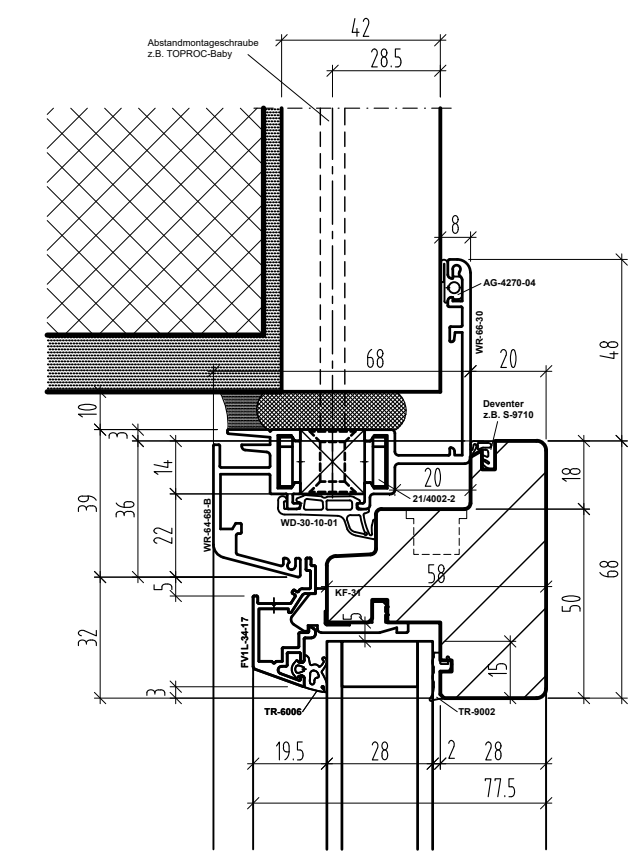

Schreinerei und Fensterbau

Renovationsfenster SIRIUS WR

Eckdaten

Rahmen: 84 x 68 mm

Flügel: 68 x 77.5 mm

Mittelpartie: 110 x 77.5 mm

Holz Standard: Fichte / Tanne, weitere Hölzer möglich

Wetterschenkel: Alu roh, Farbgebung möglich

Sirius WR
Flügel Sirius H

WR-2990-0	Massstab 1:1
<small>1.03.2005 B.W./P.H. 14.03.2005 B.W./P.H. Technische Zeichnung / Technical Drawing</small>	