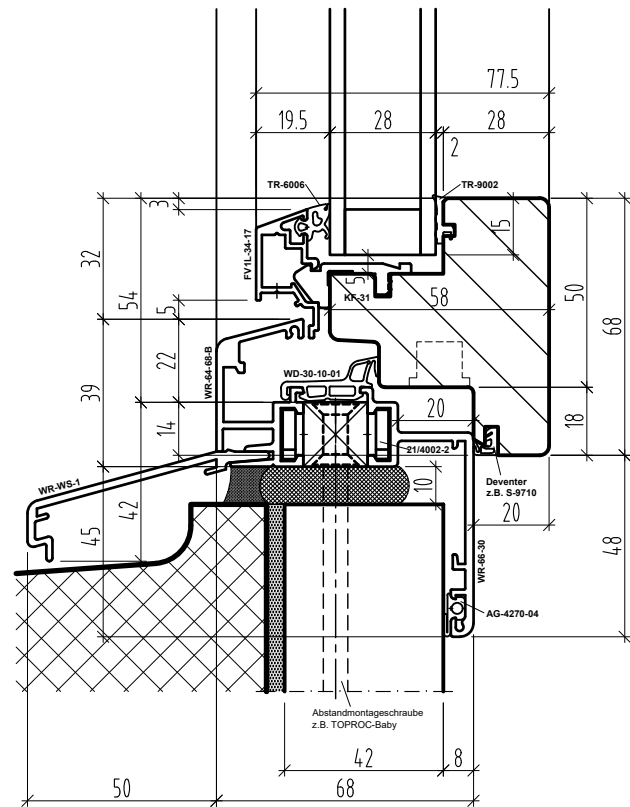

Sirius WR
Flügel Sirius L

WR-2910-0	Massstab
14.03.2005 B.W./P.H.	1:1
Version 3.0/3.1/3.2/3.3