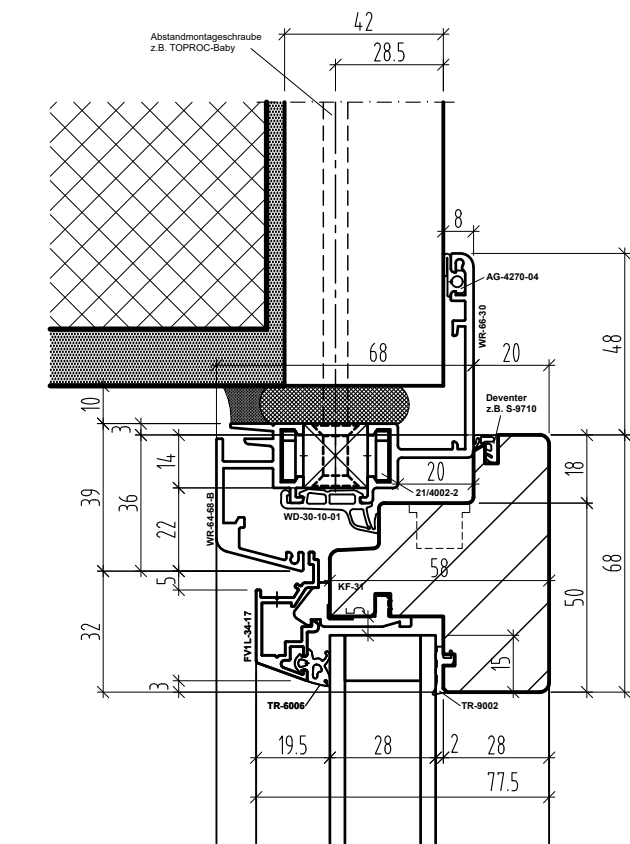

Sirius WR
Flügel Sirius L

WR-2910-0	Massstab
14.03.2005 B.W./P.H.	1:1
Version 3.0/3.1/3.2/3.3