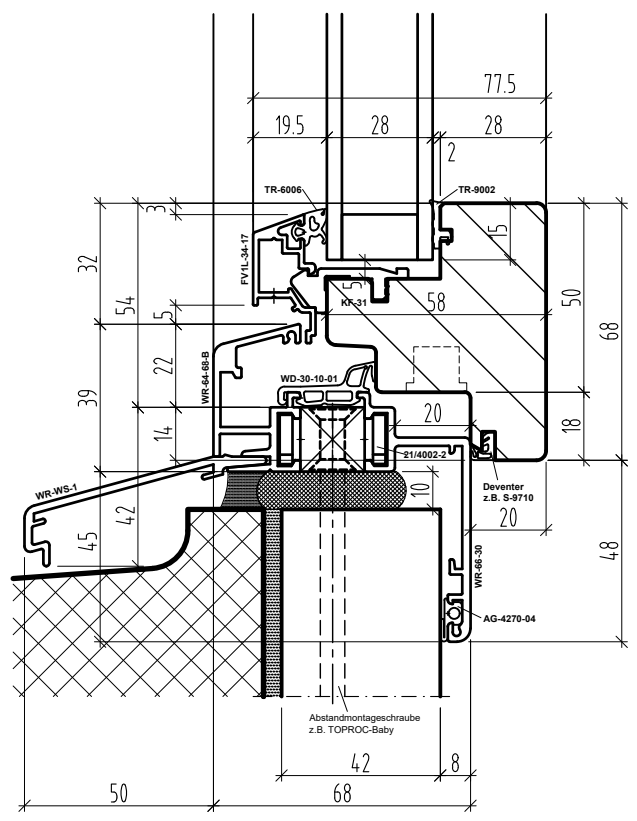

Schreinerei und Fensterbau

Renovationsfenster SIRIUS WR

Eckdaten

Rahmen: 84 x 68 mm

Flügel: 68 x 77.5 mm

Mittelpartie: 110 x 77.5 mm

Holz Standard: Fichte / Tanne, weitere Hölzer möglich

Wetterschenkel: Alu roh, Farbgebung möglich

Sirius WR
Flügel Sirius H

WR-2990-0	Massstab 1:1
<small>1.03.2005 B.W./P.H. 14.03.2005 B.W./P.H. Technische Zeichnung / Technical Drawing</small>	