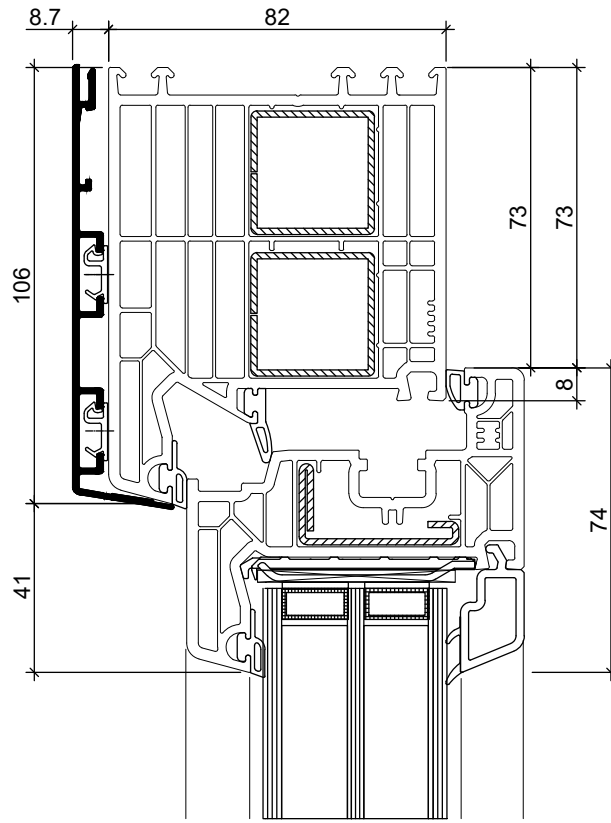

### Eckdaten

Rahmen: 105 x 70 mm

Flügel: 74 x 79 mm

Mittelpartie: 124 x 79 mm

Material: Kunststoff mit Metallverstärkung

Wetterschenkel: Alu / Weiss

Beschläge: ROTO, Sicherheit variabel

Fenstergriff: Weiss / Silber, diverse Griffe möglich

Massstab

Revisions-Datum / Revisor

1:X

<b>VEKA Softline 82 MD, Reno</b> Kunststoff-Fenster, Glas 45mm	<b>VEKA-0092-3-1457</b>	
	Erstell-Datum / Ersteller	Maßstab
	Revisions-Datum / Revisor	1:X