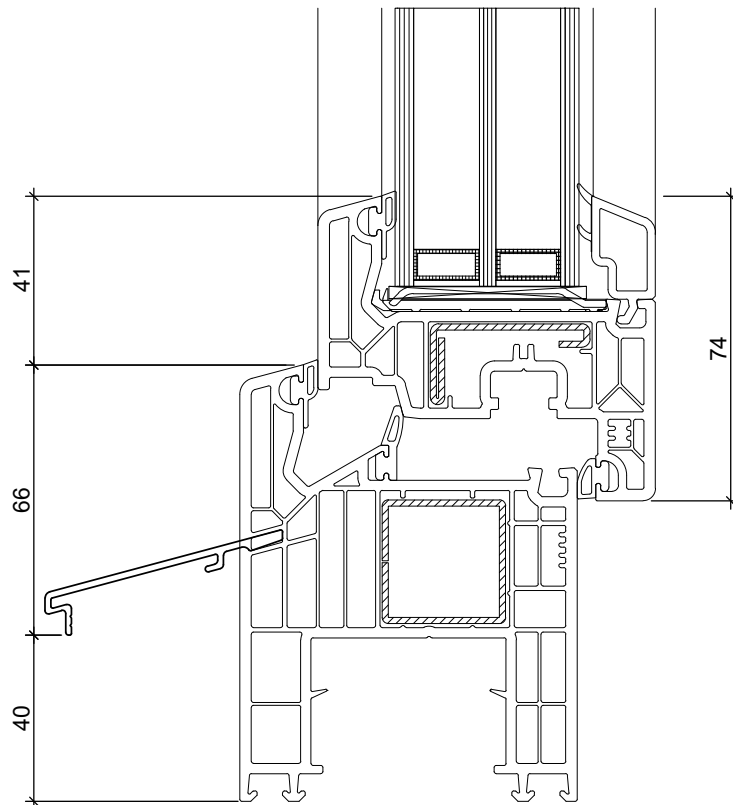

VEKA Softline 82 MD
Kunststoff-Fenster, Glas 45mm

VEKA-0092-1-1457

Erstell-Datum / Ersteller

Masstab

Revisions-Datum / Revisor

1:X