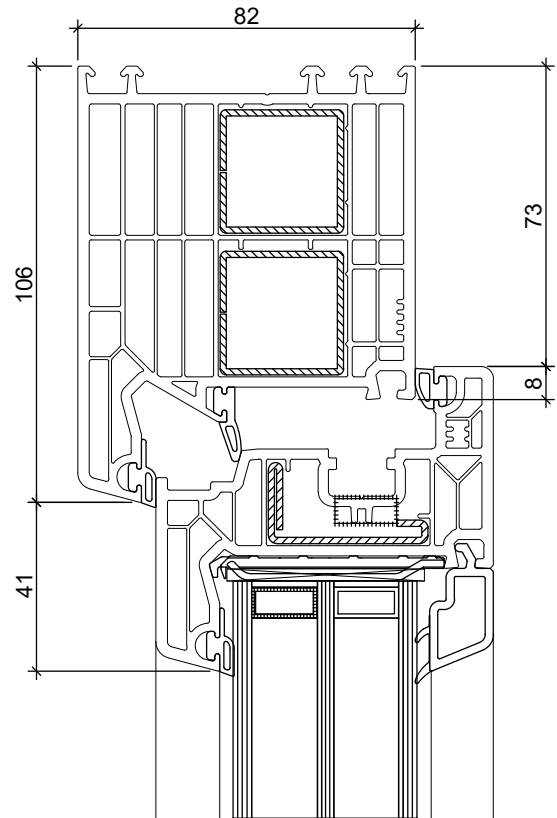

### Eckdaten

Rahmen: 105 x 70 mm

Flügel: 74 x 79 mm

Mittelpartie: 124 x 79 mm

Material: Kunststoff mit Metallverstärkung

Wetterschenkel: Alu / Weiss

Beschläge: ROTO, Sicherheit variabel

Fenstergriff: Weiss / Silber, diverse Griffe möglich

**VEKA-0092-1-1457**

Erstell-Datum / Ersteller

Masstab

Revisions-Datum / Revisor

1:X

**VEKA Softline 82 MD, Alu**  
Kunststoff-Fenster, Glas 45mm

**VEKA-0092-3-1457**

Erstellt-Datum / Ersteller

Massstab

Revisions-Datum / Revisor

1:X

<b>VEKA Softline 82 MD, Reno</b> Kunststoff-Fenster, Glas 45mm	<b>VEKA-0092-3-1457</b>	
	Erstell-Datum / Ersteller	Maßstab
	Revisions-Datum / Revisor	1:X