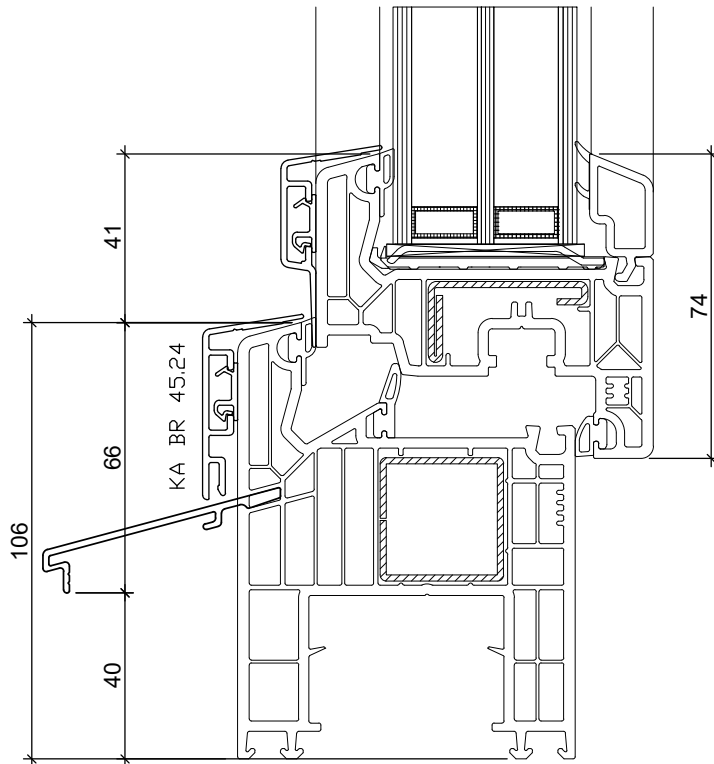

### Eckdaten

Rahmen: 105 x 70 mm

Flügel: 74 x 79 mm

Mittelpartie: 124 x 79 mm

Material: Kunststoff mit Metallverstärkung

Wetterschenkel: Alu / Weiss

Beschläge: ROTO, Sicherheit variabel

Fenstergriff: Weiss / Silber, diverse Griffe möglich

**VEKA-0092-1-1457**

Erstell-Datum / Ersteller

Masstab

Revisions-Datum / Revisor

1:X

**VEKA Softline 82 MD, Alu**  
Kunststoff-Fenster, Glas 45mm

**VEKA-0092-3-1457**

Erstellt-Datum / Ersteller

Massstab

Revisions-Datum / Revisor

1:X

<b>VEKA Softline 82 MD, Reno</b> Kunststoff-Fenster, Glas 45mm	<b>VEKA-0092-3-1457</b>	
	Erstell-Datum / Ersteller	Maßstab
	Revisions-Datum / Revisor	1:X