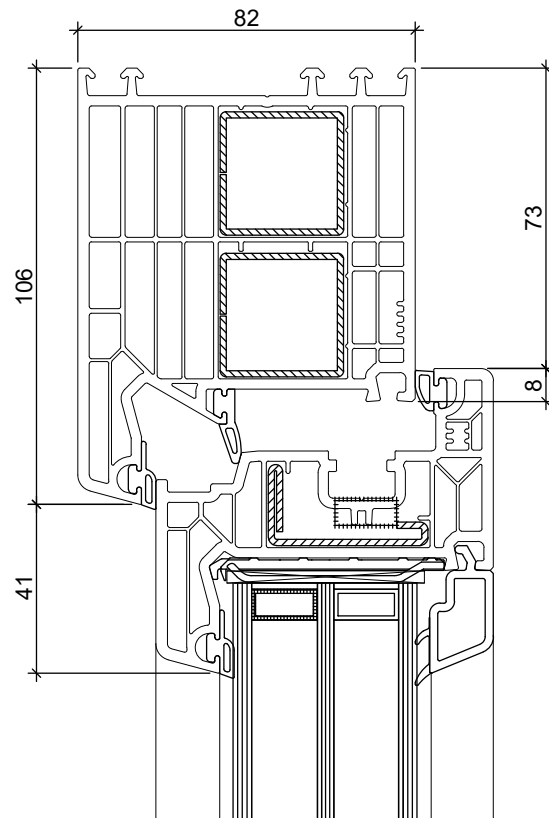

### Eckdaten

Rahmen: 105 x 70 mm

Flügel: 74 x 79 mm

Mittelpartie: 124 x 79 mm

Material: Kunststoff mit Metallverstärkung

Wetterschenkel: Alu / Weiss

Beschläge: ROTO, Sicherheit variabel

Fenstergriff: Weiss / Silber, diverse Griffe möglich

**VEKA-0092-1-1457**

Erstell-Datum / Ersteller

Masstab

Revisions-Datum / Revisor

1:X

**VEKA Softline 82 MD, Alu**  
Kunststoff-Fenster, Glas 45mm

**VEKA-0092-3-1457**

Erstellt-Datum / Ersteller

Massstab

Revisions-Datum / Revisor

1:X

<b>VEKA Softline 82 MD, Reno</b> Kunststoff-Fenster, Glas 45mm	<b>VEKA-0092-3-1457</b>	
	Erstell-Datum / Ersteller	Maßstab
	Revisions-Datum / Revisor	1:X