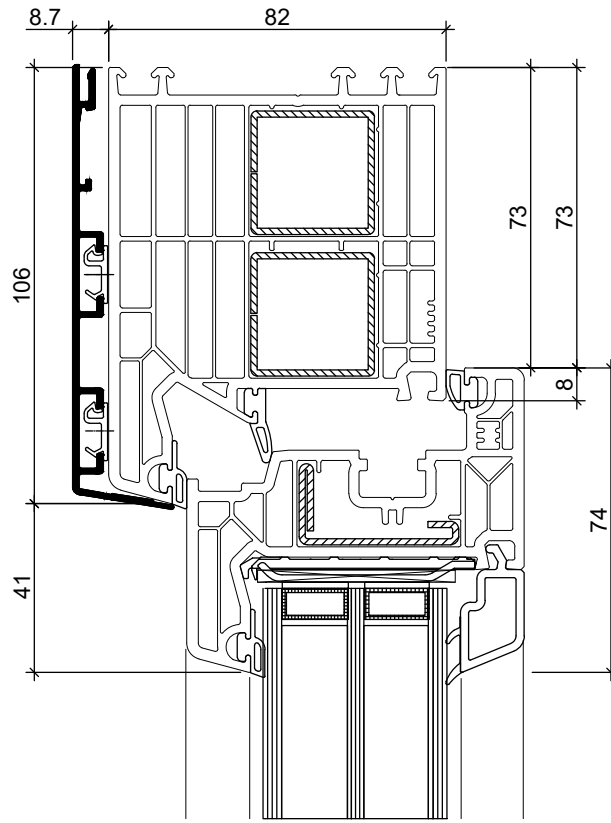

### Eckdaten

Rahmen: 105 x 70 mm

Flügel: 74 x 79 mm

Mittelpartie: 124 x 79 mm

Material: Kunststoff mit Metallverstärkung

Wetterschenkel: Alu / Weiss

Beschläge: ROTO, Sicherheit variabel

Fenstergriff: Weiss / Silber, diverse Griffe möglich

Massstab

Revisions-Datum / Revisor

1:X

<b>VEKA Softline 82 MD, Reno</b> Kunststoff-Fenster, Glas 45mm	<b>VEKA-0092-3-1457</b>	
	Erstell-Datum / Ersteller	Maßstab
	Revisions-Datum / Revisor	1:X