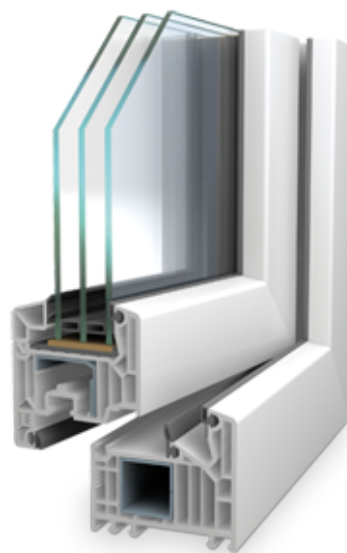

Hirschi Schreinerei

Ebnetstrasse 5, 6043 Adligenswil
Tel. 041 370 49 17 / info@hirschi-schreinerei.ch