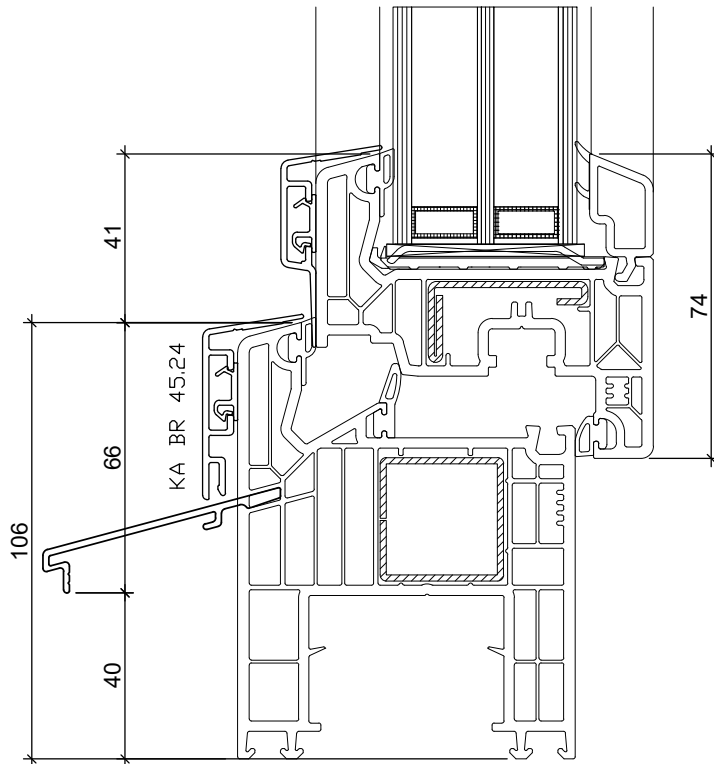

### Eckdaten

Rahmen: 105 x 70 mm

Flügel: 74 x 79 mm

Mittelpartie: 124 x 79 mm

Material: Kunststoff mit Metallverstärkung

Wetterschenkel: Alu / Weiss

Beschläge: ROTO, Sicherheit variabel

Fenstergriff: Weiss / Silber, diverse Griffe möglich

**VEKA-0092-1-1457**

Erstell-Datum / Ersteller

Masstab

Revisions-Datum / Revisor

1:X

**VEKA Softline 82 MD, Alu**  
Kunststoff-Fenster, Glas 45mm

**VEKA-0092-3-1457**

Erstellt-Datum / Ersteller

Massstab

Revisions-Datum / Revisor

1:X

<b>VEKA Softline 82 MD, Reno</b> Kunststoff-Fenster, Glas 45mm	<b>VEKA-0092-3-1457</b>	
	Erstell-Datum / Ersteller	Maßstab
	Revisions-Datum / Revisor	1:X