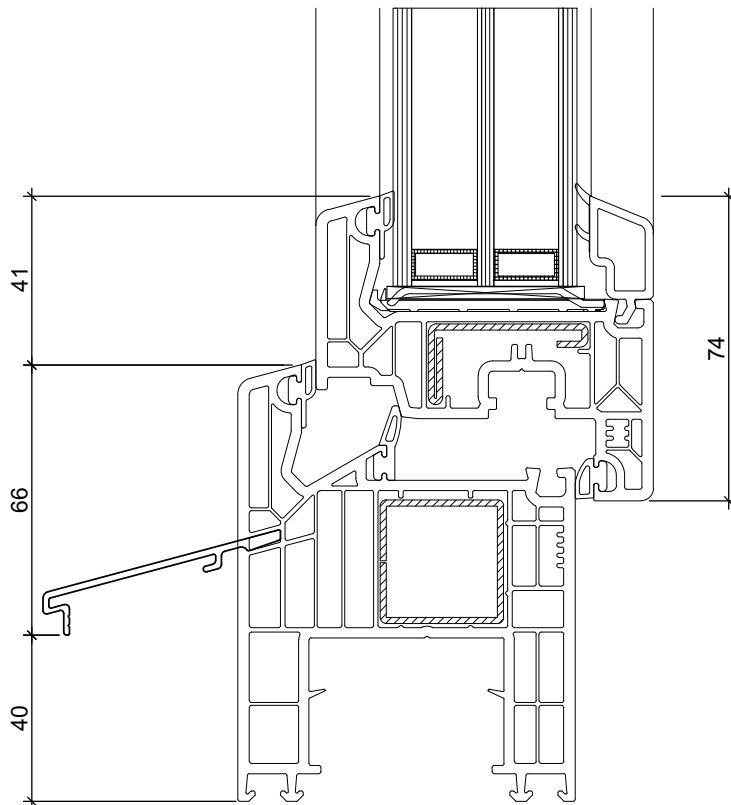

VEKA Softline 82 MD
Kunststoff-Fenster, Glas 45mm

VEKA-0092-1-1457

Erstell-Datum / Ersteller

Masstab

Revisions-Datum / Revisor

1:X